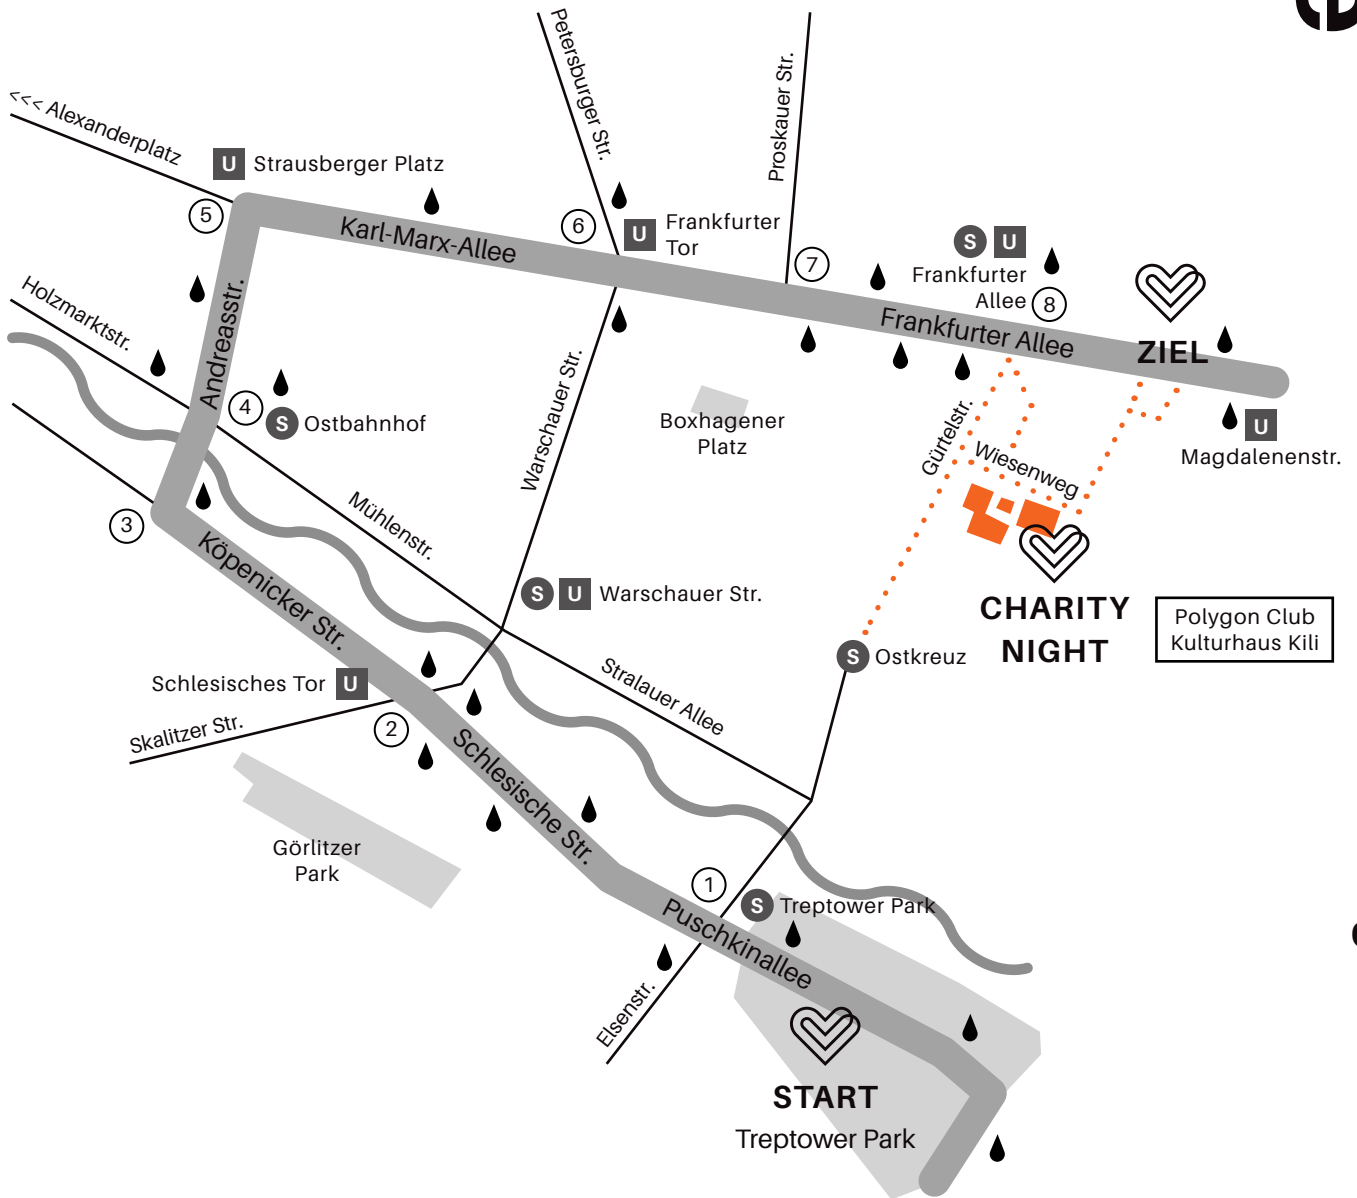

# Zug der Liebe 2018

Start 13 Uhr  
Treptower Park

# Route

#socialrave

zugderliebe.org

☂ Kiosk / Getränkeverkauf

## Ankunftszeiten

1. Elsenstr. / Puschkinallee	15:00	6. Frankfurter Tor	18:50
2. Schlesisches Tor	16:05	7. Frankfurter Allee / Proskauer Str.	19:10
3. Köpenicker Str. / Engeldamm	16:50	8. Frankfurter Allee / Möllendorffstr.	20:00
4. Schillingbrücke / Stralauer Platz	17:05		
5. Andreasstr. / Karl-Marx-Allee	17:45	Ziel / Endplatz	20:30